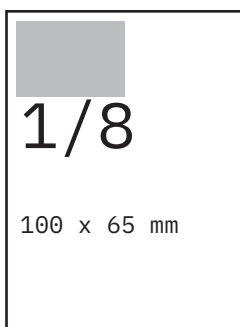

KEVÄT 2025

Henri Häkkinen, päätoimittaja

MAINOSKOOT

PRINTIN ILMOITUSHINNAT

Aukeama (480 X 320 mm):
3 000 e
Koko sivu (240 x 320 mm):
1 540 e
Puoli sivua, vaaka (206 x 135 mm): 760 e
Puoli sivua, pysty (100 x 277 mm): 760 e
1/4 sivua (100 x 135 mm):
384 e
1/8 sivua (100 x 65 mm):
192 e