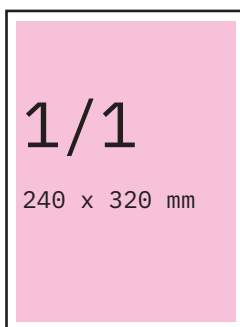

KEVÄT 2025

Henri Häkkinen, päätoimittaja

MAINOSKOOT

PRINTIN ILMOITUSHINNAT

Aukeama (480 X 320 mm):
3 000 e
Koko sivu (240 x 320 mm):
1 540 e
Puoli sivua, vaaka (206 x 135 mm): 760 e
Puoli sivua, pysty (100 x 277 mm): 760 e
1/4 sivua (100 x 135 mm):
384 e
1/8 sivua (100 x 65 mm):
192 e