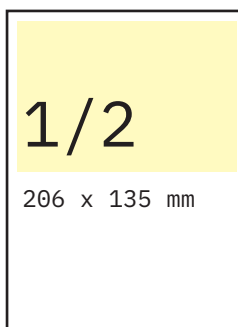

KEVÄT 2025

Henri Häkkinen, päätoimittaja

MAINOSKOOT

PRINTIN ILMOITUSHINNAT

Aukeama (480 X 320 mm):
3 000 e
Koko sivu (240 x 320 mm):
1 540 e
Puoli sivua, vaaka (206 x 135 mm): 760 e
Puoli sivua, pysty (100 x 277 mm): 760 e
1/4 sivua (100 x 135 mm):
384 e
1/8 sivua (100 x 65 mm):
192 e