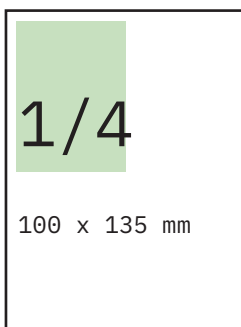

KEVÄT 2025

Henri Häkkinen, päätoimittaja

MAINOSKOOT

PRINTIN ILMOITUSHINNAT

Aukeama (480 X 320 mm):
3 000 e
Koko sivu (240 x 320 mm):
1 540 e
Puoli sivua, vaaka (206 x 135 mm): 760 e
Puoli sivua, pysty (100 x 277 mm): 760 e
1/4 sivua (100 x 135 mm):
384 e
1/8 sivua (100 x 65 mm):
192 e