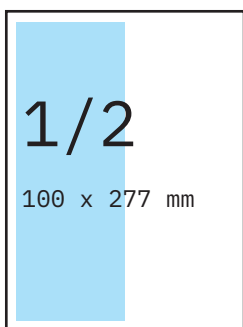

KEVÄT 2025

Henri Häkkinen, päätoimittaja

MAINOSKOOT

PRINTIN ILMOITUSHINNAT

Aukeama (480 X 320 mm):
3 000 e
Koko sivu (240 x 320 mm):
1 540 e
Puoli sivua, vaaka (206 x 135 mm): 760 e
Puoli sivua, pysty (100 x 277 mm): 760 e
1/4 sivua (100 x 135 mm):
384 e
1/8 sivua (100 x 65 mm):
192 e