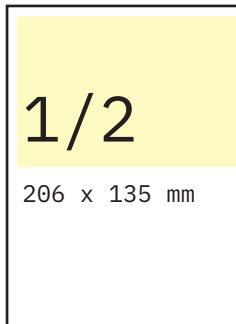

## PRINTIN ILMOITUSHINNAT

Aukeama (480 X 320 mm):  
3000 e  
Koko sivu (240 x 320 mm):  
1 540 e  
Puoli sivua, vaaka (206 x 135 mm): 760 e  
Puoli sivua, pysty (100 x 277 mm): 760 e  
1/4 sivua (100 x 135 mm):  
384 e  
1/8 sivua (100 x 65 mm):  
192 e