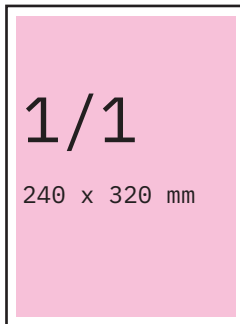

## PRINTIN ILMOITUSHINNAT

Aukeama (480 X 320 mm):  
3000 e  
Koko sivu (240 x 320 mm):  
1 540 e  
Puoli sivua, vaaka (206 x 135 mm): 760 e  
Puoli sivua, pysty (100 x 277 mm): 760 e  
1/4 sivua (100 x 135 mm):  
384 e  
1/8 sivua (100 x 65 mm):  
192 e