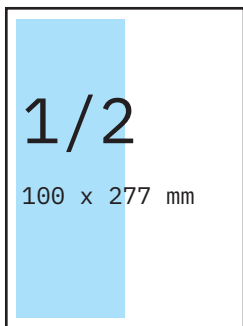

## PRINTIN ILMOITUSHINNAT

Aukeama (480 X 320 mm):  
3000 e  
Koko sivu (240 x 320 mm):  
1 540 e  
Puoli sivua, vaaka (206 x 135 mm): 760 e  
Puoli sivua, pysty (100 x 277 mm): 760 e  
1/4 sivua (100 x 135 mm):  
384 e  
1/8 sivua (100 x 65 mm):  
192 e