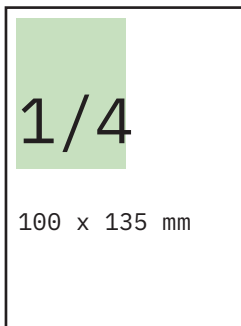

## PRINTIN ILMOITUSHINNAT

Aukeama (480 X 320 mm):  
3000 e  
Koko sivu (240 x 320 mm):  
1 540 e  
Puoli sivua, vaaka (206 x 135 mm): 760 e  
Puoli sivua, pysty (100 x 277 mm): 760 e  
1/4 sivua (100 x 135 mm):  
384 e  
1/8 sivua (100 x 65 mm):  
192 e