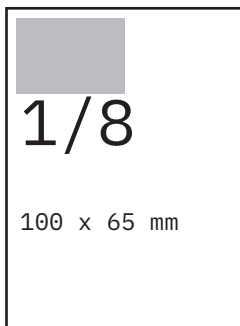

## PRINTIN ILMOITUSHINNAT

Aukeama (480 X 320 mm):  
3000 e  
Koko sivu (240 x 320 mm):  
1 540 e  
Puoli sivua, vaaka (206 x 135 mm): 760 e  
Puoli sivua, pysty (100 x 277 mm): 760 e  
1/4 sivua (100 x 135 mm):  
384 e  
1/8 sivua (100 x 65 mm):  
192 e